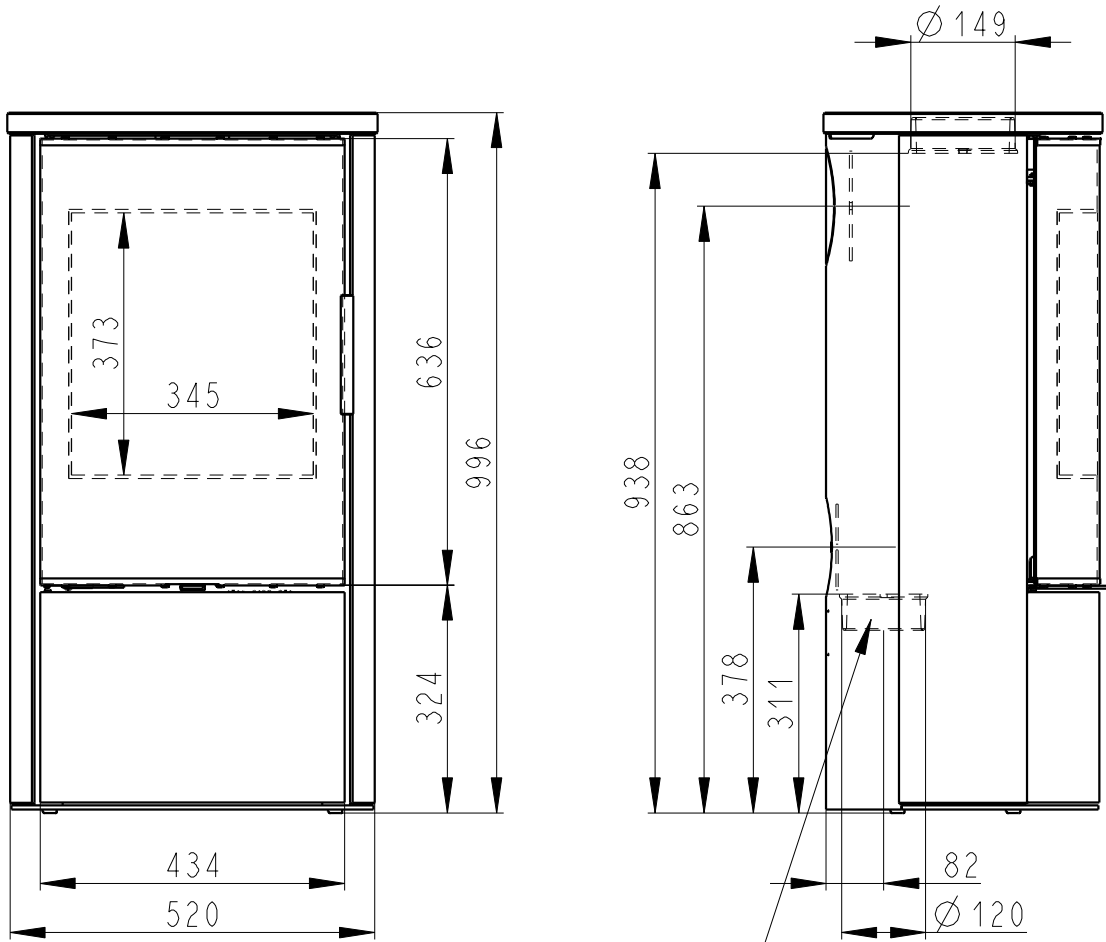

Rozmery v mm; Maße in mm; Dimensions in mm

LAREDO - SERPENTIN - 181A

139 kg

CENTRALNI PRIVOD VZDUCHU
Zentralluftzufuhr
Central air inlet
Ø 120mm

SEKUNDARNI VZDUCH
Sekundärluft
Secondary air
A/UND/AND
PRIMARNI VZDUCH
Primärluft
Primary air