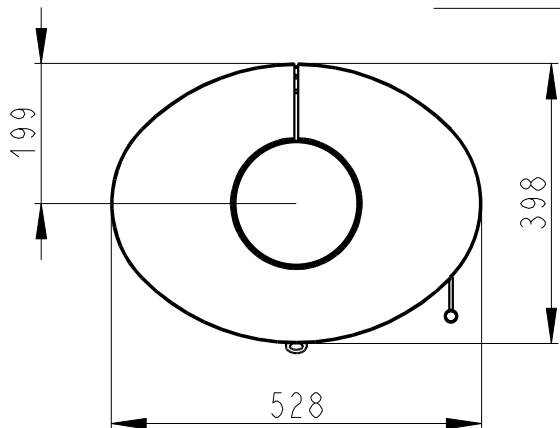

Rozmery v mm; Maße in mm; Dimensions in mm

LAREDO - SERPENTIN - 181A

139 kg

CENTRALNI PRIVOD VZDUCHU
Zentralluftzufuhr
Central air inlet
Ø 120mm

SEKUNDARNI VZDUCH
Sekundärluft
Secondary air
A/UND/AND
PRIMARNI VZDUCH
Primärluft
Primary air